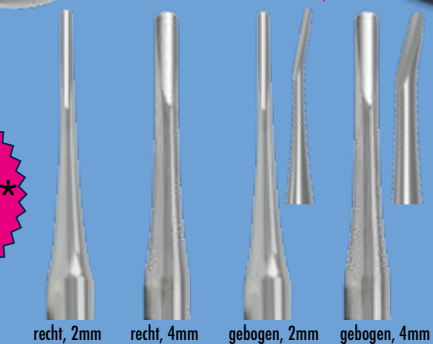

recht, 2mm recht, 4mm gebogen, 2mm gebogen, 4mm

fijne/smalle weruiteinden, vlakke uitholling, half scherp - voor gemakkelijk binnendringen in de parodontale spleet

Video

www.carlmartin.de - info@carlmartin.de

carl martin Solingen
Finest Dental Instruments

NEUENKAMPER STR. 80 - 86 · D-42657 SOLINGEN · GERMANY
TEL. +49(0)212/81 00 44 · FAX +49(0)212/8 73 45
E-MAIL: INFO@CARLMARTIN.DE · INTERNET: WWW.CARLMARTIN.DE

B-002123 Frühjahraktion Praxis 2024 BEKELUX all copyrights reserved by Carl Martin GmbH, Neuenkamper Str. 80-86, D-42657 Solingen, Tel. +49(0)212/81 00 44, Fax +49(0)212/8 73 45