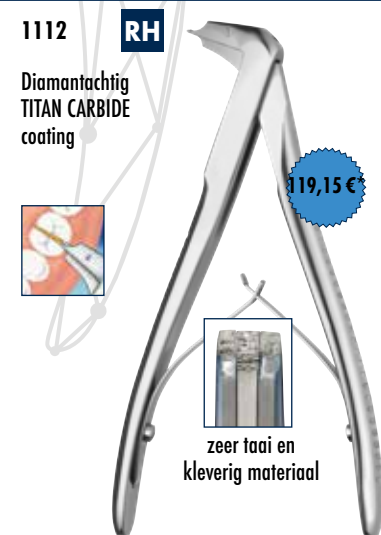

Opbugtang voor kronen