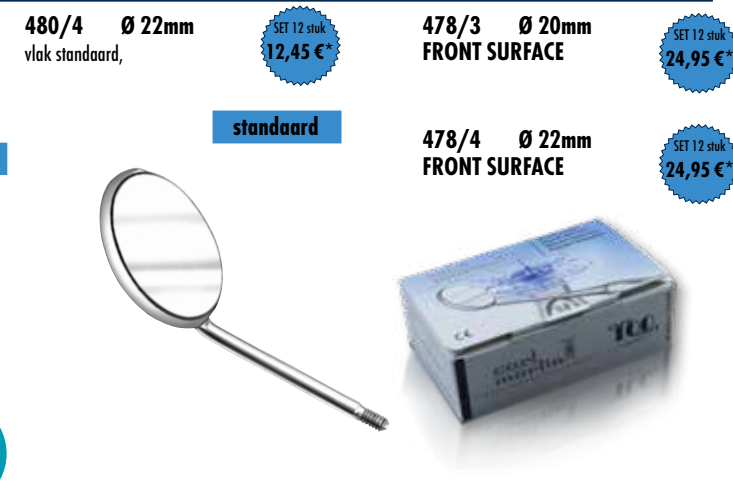

Mondspiegels (12 stuks)