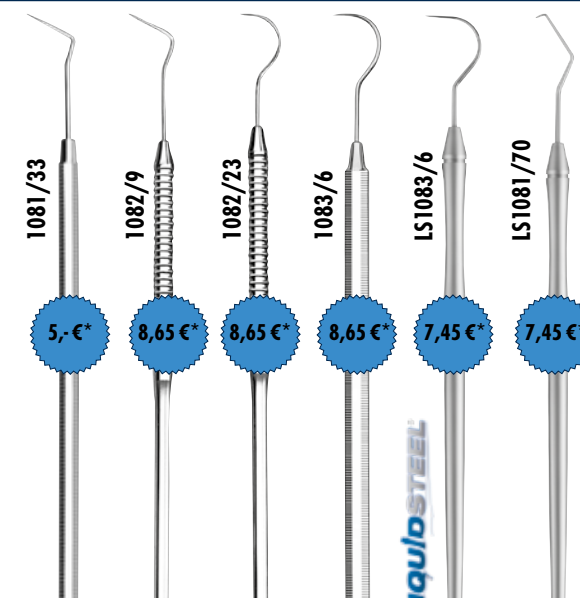

Tandsonden