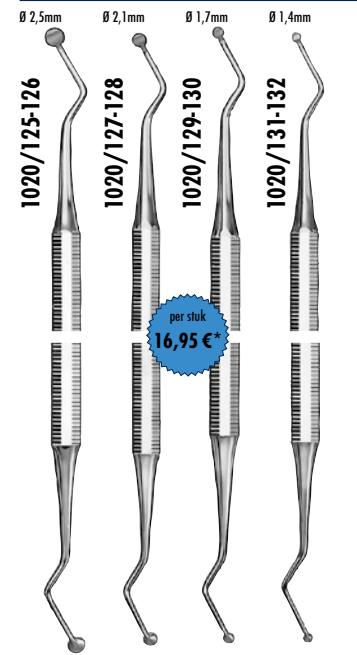

Excavatoren