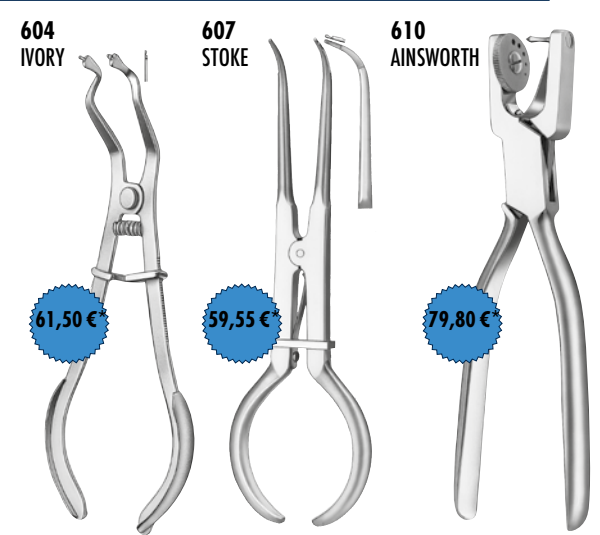

Plastische vulinstrumenten

Plastische vulinstrumenten

Amalgam instrument

Heidemann model-leerinstrument

Cement spatel

Mondspiegelheften

Tandsonden

Excavatoren

Composiet instrumenten

Pocketsondes

Composite-SET

TwinSide dubbelzijdige mondspiegels

OneSide enkelzijdige mondspiegels

Mondspiegels (12 stuks)

Paro set

Prophylaxe set

Opbugtang voor kronen

FURRER tang

Schuifmaat

Cofferdam instrumenten

carl martin Solingen
Finest Dental Instruments

PROMO • Voorjaar 2024
Actie periode 1 april – 30 juni 2024

Extractietangen set

AK100 + 3280A
Inhoud: 10 modellen (6 boven + 4 onder)
Extractietangen set kind
Inhoud: 4 modellen (2 boven + 2 onder)

SET 549,-€*

per stuk 57,05 €

Bovenkaak
fronttang premolaar molaar rechts molaar links worteltang verstandskies

Fig. X1 Fig. X7 Fig. X17 Fig. X18 Fig. X51A Fig. X67A

Onderkaak
front + premolaar molaar worteltang verstandskies

Fig. X13 Fig. X22 Fig. X33A Fig. X79

Luxatie instrumenten set

LSP9588
Inhoud: LSP588/2,4 + LSP588A/2,4

NIEUWE ERGONOMISCHE HANDGRIEP

SET 185,70 €*

LIQUIDSTEEL passion

recht, 2mm recht, 4mm gebogen, 2mm gebogen, 4mm

fijne/smalle weruiteinden, vlakke uitholling, half scherp - voor gemakkelijk binnendringen in de parodontale spleet

Video

www.carlmartin.de - info@carlmartin.de

carl martin Solingen
Finest Dental Instruments

NEUENKAMPER STR. 80 - 86 · D-42657 SOLINGEN · GERMANY
TEL. +49(0)212/81 00 44 · FAX +49(0)212/8 73 45
E-MAIL: INFO@CARLMARTIN.DE · INTERNET: WWW.CARLMARTIN.DE

B-002123 Frühjahraktion Praxis 2024 BEKELUX all copyrights reserved by Carl Martin GmbH, Neuenkamper Str. 80-86, D-42657 Solingen, Tel. +49(0)212/81 00 44, Fax +49(0)212/8 73 45